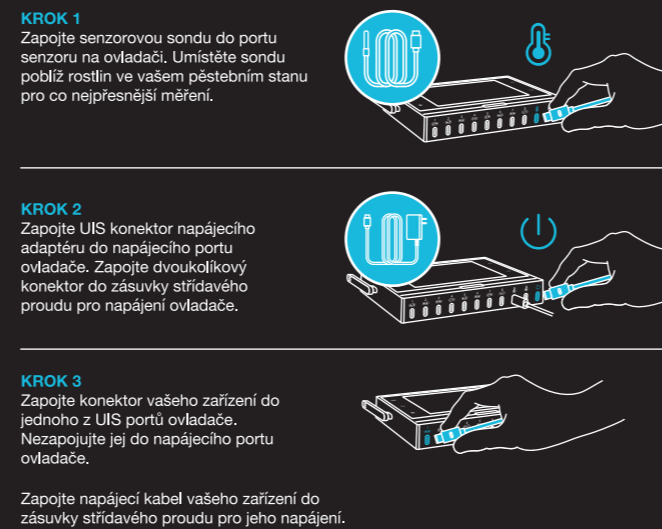

UPOZORNĚNÍ K PRODUKTU

▲ ▲ ▲
PŘEČTĚTE SI A USCHOVEJTE TYTO POKYNY.

- PRO SNÍŽENÍ RIZIKA POŽÁRU, ÚRAZU ELEKTRICKÝM PROUDEM NEBO ZRANĚNÍ OSOB DODRŽUJTE NÁSLEDUJÍCÍ:**
- Ujistěte se, že váš zdroj napájení odpovídá elektrickým požadavkům tohoto produktu.
 - Před instalací a používáním tohoto produktu si přečtěte všechny pokyny.
 - Nepokoušejte se tento produkt pevně zapojovat do elektrické sítě. Provádění jakýchkoli úprav může vést ke zranění osob a/nebo poškození elektroinstalace a zruší záruku tohoto produktu.
 - Dávejte pozor, abyste během instalace nepoškodili nebo neprořezali izolaci (opláštění) vodičů. Nedovoľte, aby se vodiče dostaly do kontaktu s ostrými hranami.
 - Tento produkt nesmí být používán ani umístěn v potenciálně nebezpečných prostorách, jako jsou hořlavé, výbušné, elektricky nebezpečné, chemicky zatížené nebo vlhké prostředí.
 - Nepřikrývejte žádné napájecí kabely koberci ani jinými textilními materiály.
 - Při instalaci, provozu a údržbě tohoto produktu je třeba dodržovat bezpečnostní opatření.
 - Nemaniplujte s tímto produktem žádným způsobem, když je v provozu, protože to může způsobit úraz elektrickým proudem, požár nebo poškození tohoto produktu.
 - Nespoléhejte se na programování zapnutí/vypnutí jako na jediný prostředek odpojení napájení tohoto produktu. Před instalací, servisem nebo přemístěním tohoto produktu odpojte napájecí kabel.
 - Nepoužívejte tento produkt, pokud je poškozen, nefunguje správně, byl upuštěn nebo je jeho kabel jakkoli poškozen.

1

OBSAH BALENÍ

2

NAPÁJENÍ A NASTAVENÍ

3

NASTAVENÍ APLIKACE PŘIPOJENÍ PŘES BLUETOOTH

4

NASTAVENÍ APLIKACE PŘIPOJENÍ PŘES BLUETOOTH