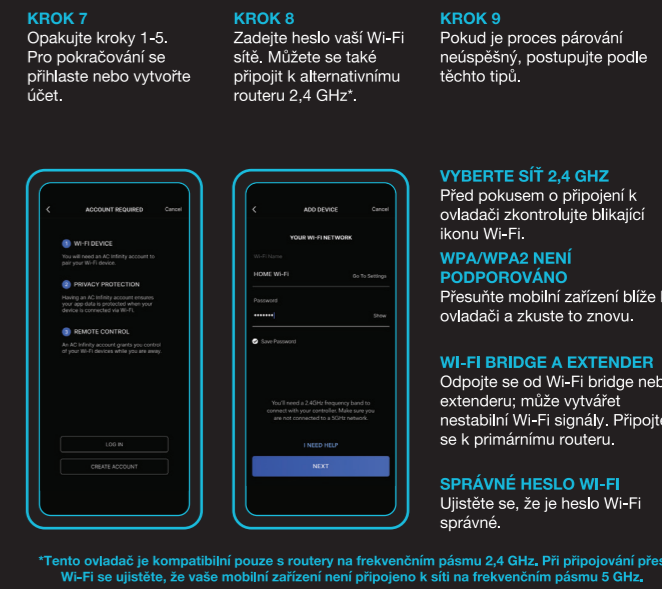

1

OBSAH BALENÍ

2

NAPÁJENÍ A NASTAVENÍ

3

NASTAVENÍ APLIKACE PŘIPOJENÍ PŘES BLUETOOTH

4

NASTAVENÍ APLIKACE PŘIPOJENÍ PŘES BLUETOOTH

5

NASTAVENÍ APLIKACE PŘIPOJENÍ PŘES WI-FI

6

NASTAVENÍ APLIKACE PŘIPOJENÍ PŘES WI-FI

7

NASTAVENÍ AI

8

NASTAVENÍ AI